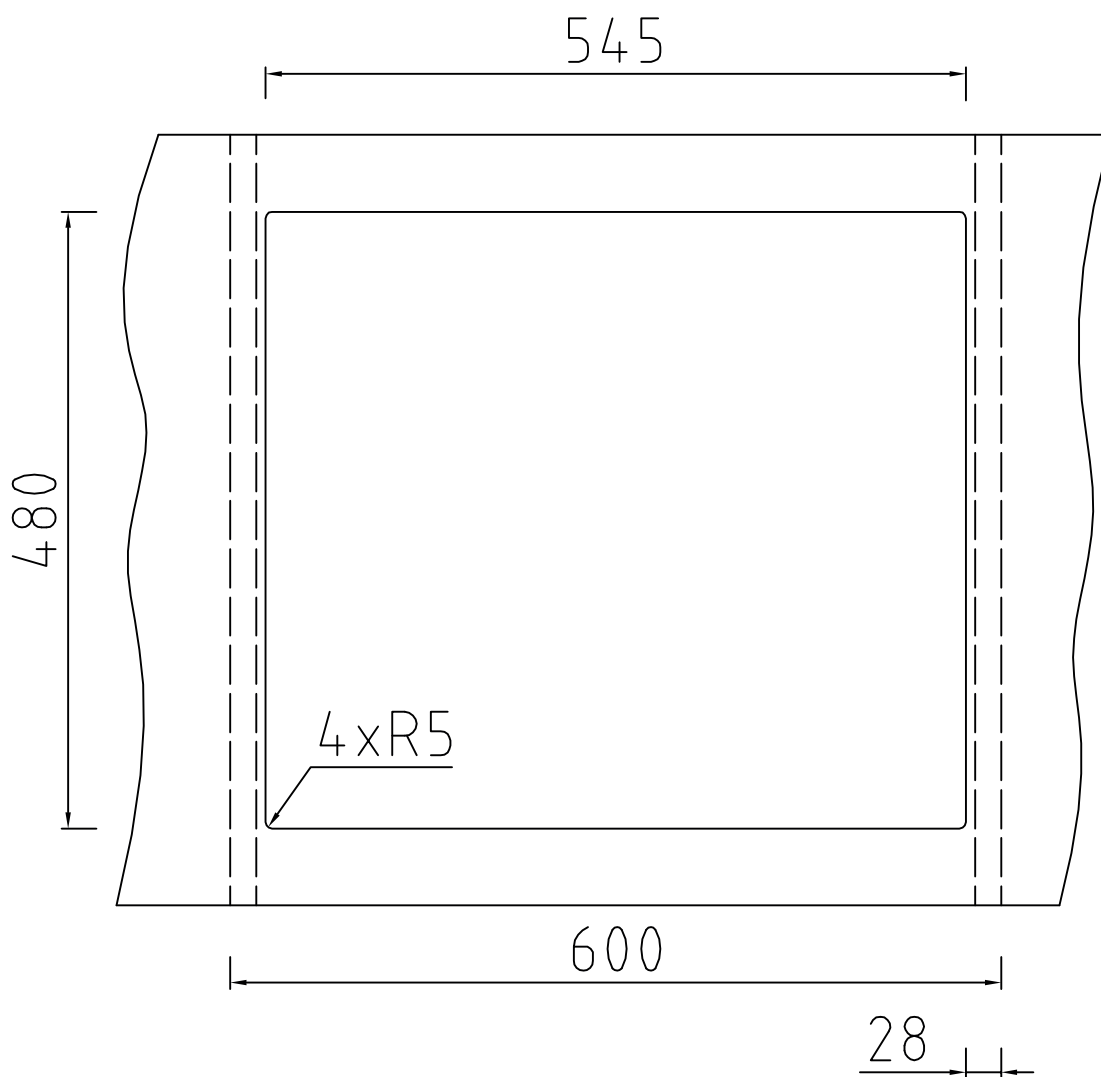

Kara 57 køkkenvask

Udskæringsmål

Varenr.: 11062K

VVS-nr.: 682492186

Min. skabsbredde:

600 mm

UDSKÆRINGSMÅL
AUSSPARUNG
CUTOUT

Nedfældning
Einbau
Normal installation

LAVABO®

Vi anbefaler, på grund af materialemæssige tolerancer på +/- 1,5 %, at foretage udskæringen baseret på den leverede vask.